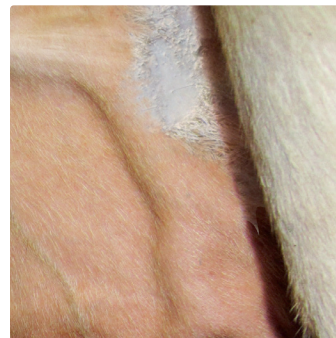

Zinc Oxide Spray

Proteger da desidratação, auxiliar a regeneração natural

O Zinc Oxide Spray atua como um curativo de pomada, oferece um cuidado excelente e mantém a pele elástica. Onde antes era pele seca e rachada, torna-se macia novamente.

O ingrediente principal é o óxido de zinco, que é um componente essencial para a regeneração da pele. Além disso, o spray contém lanolina e alantoína. A lanolina atua como uma barreira de umidade, mantendo-a dentro da pele. A alantoína melhora a permeabilidade da pele e permite que os ingredientes ativos penetrem profundamente na pele.